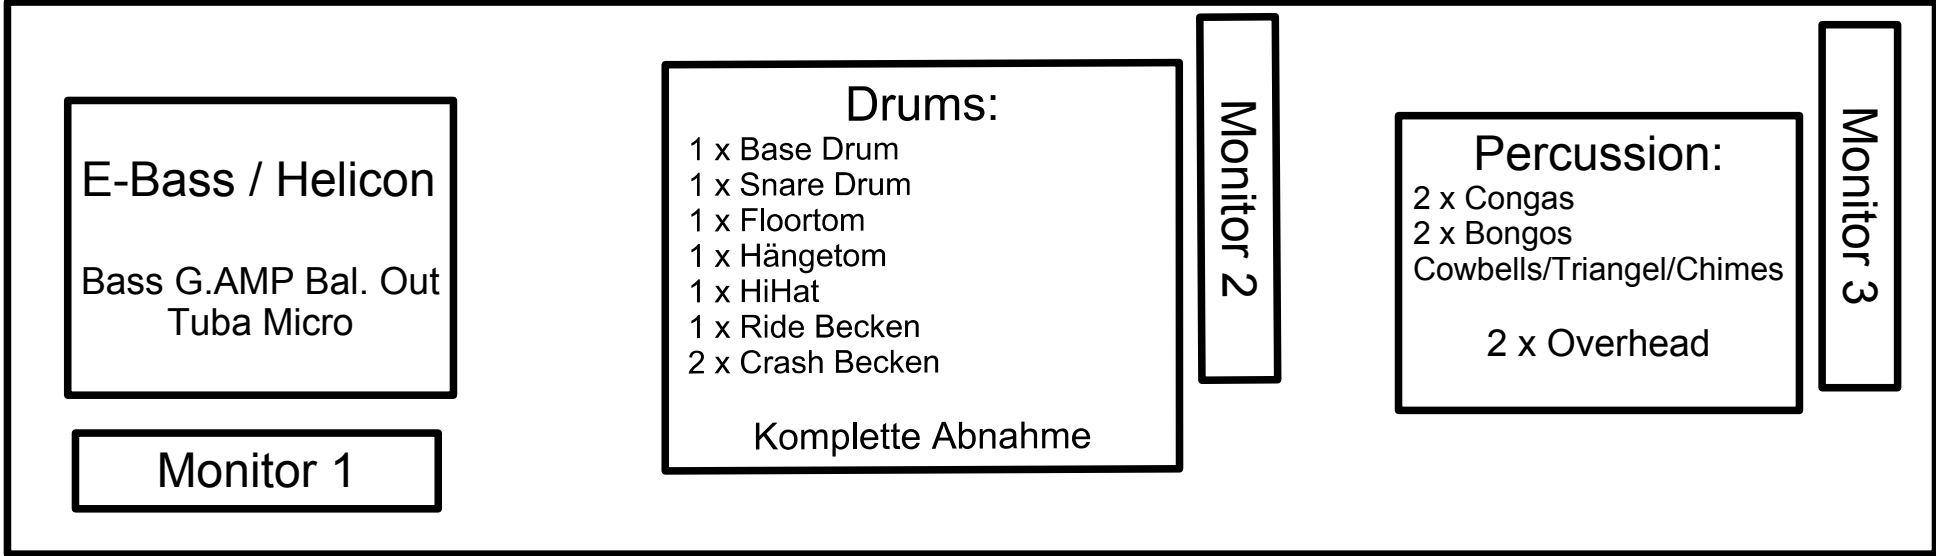

Bühnenplan Blostmaschii

- Bühnengröße: min. 8 m breit und 6 m tief
- Bühne muss stabil, eben, wackelfrei, regen und tropfsicher sein
- Podeste für Schlagzeug (2 x 2 m), Bass (2 x 2 m) und Percussion (2 x 2 m), wenn möglich
- 7 x Clip Mikros: Wenn möglich Funk, Kabelclip kann von uns mitgebracht werden
- 2 x Mikro für Helicon (Tuba)
- 1 x Ansage Mikro
- 6 x Monitor (6 Wege, kein In Ear)